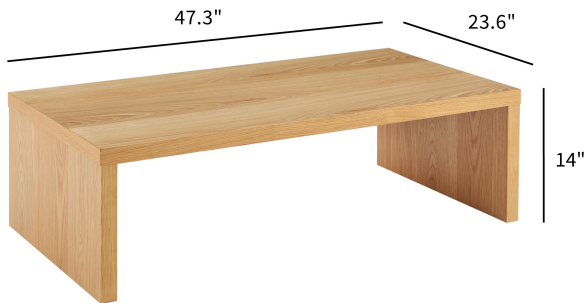

## SPECIFICATION SHEET

Last Updated: 10/06/22; By (Initial):

<b>Item Name:</b>	ABBY-48 COFFEE TBL; OAK VEN		
<b>Item No:</b>	09704-OAK		
<b>Description 1:</b>			
<b>Description 2:</b>			
<b>Description 3:</b>			
<b>Description 4:</b>			
<b>Description 5:</b>			
<b>Assembled Size:</b>	<b>W:</b> 47.25	<b>D:</b> 23.63	<b>H:</b> 13.98 <b>INCHES (W: 120 D: 60 H: 35.5 CM)</b>
<b>Net Weight/PC:</b>	33.51 <b>LBS</b>	( 15.2 <b>KG</b> )	
<b>Gross Weight/CTN:</b>	35.06 <b>LBS</b>	( 15.9 <b>KG</b> )	
<b>Carton Dimension:</b>	<b>W:</b> 50.2	<b>D:</b> 26.58	<b>H:</b> 5.32 <b>INCHES (W: 127.5 D: 67.5 H: 13.5 CM)</b>
<b>Volume/CTN:</b>	<b>CUFT:</b> 4.1	( <b>CBM:</b> 0.12 )	
<b>Quantity in Carton:</b>	1	<b>PC/CTN</b>	
<b>Assembled/RTA:</b>	Requires Assembly		
<b>Port of Loading:</b>			
<b>Vendor Code:</b>	SNLV		
<b>Minimum Order QTY (For Container Orders):</b>	30 <b>PCS</b>		
<b>Loadability:</b>			